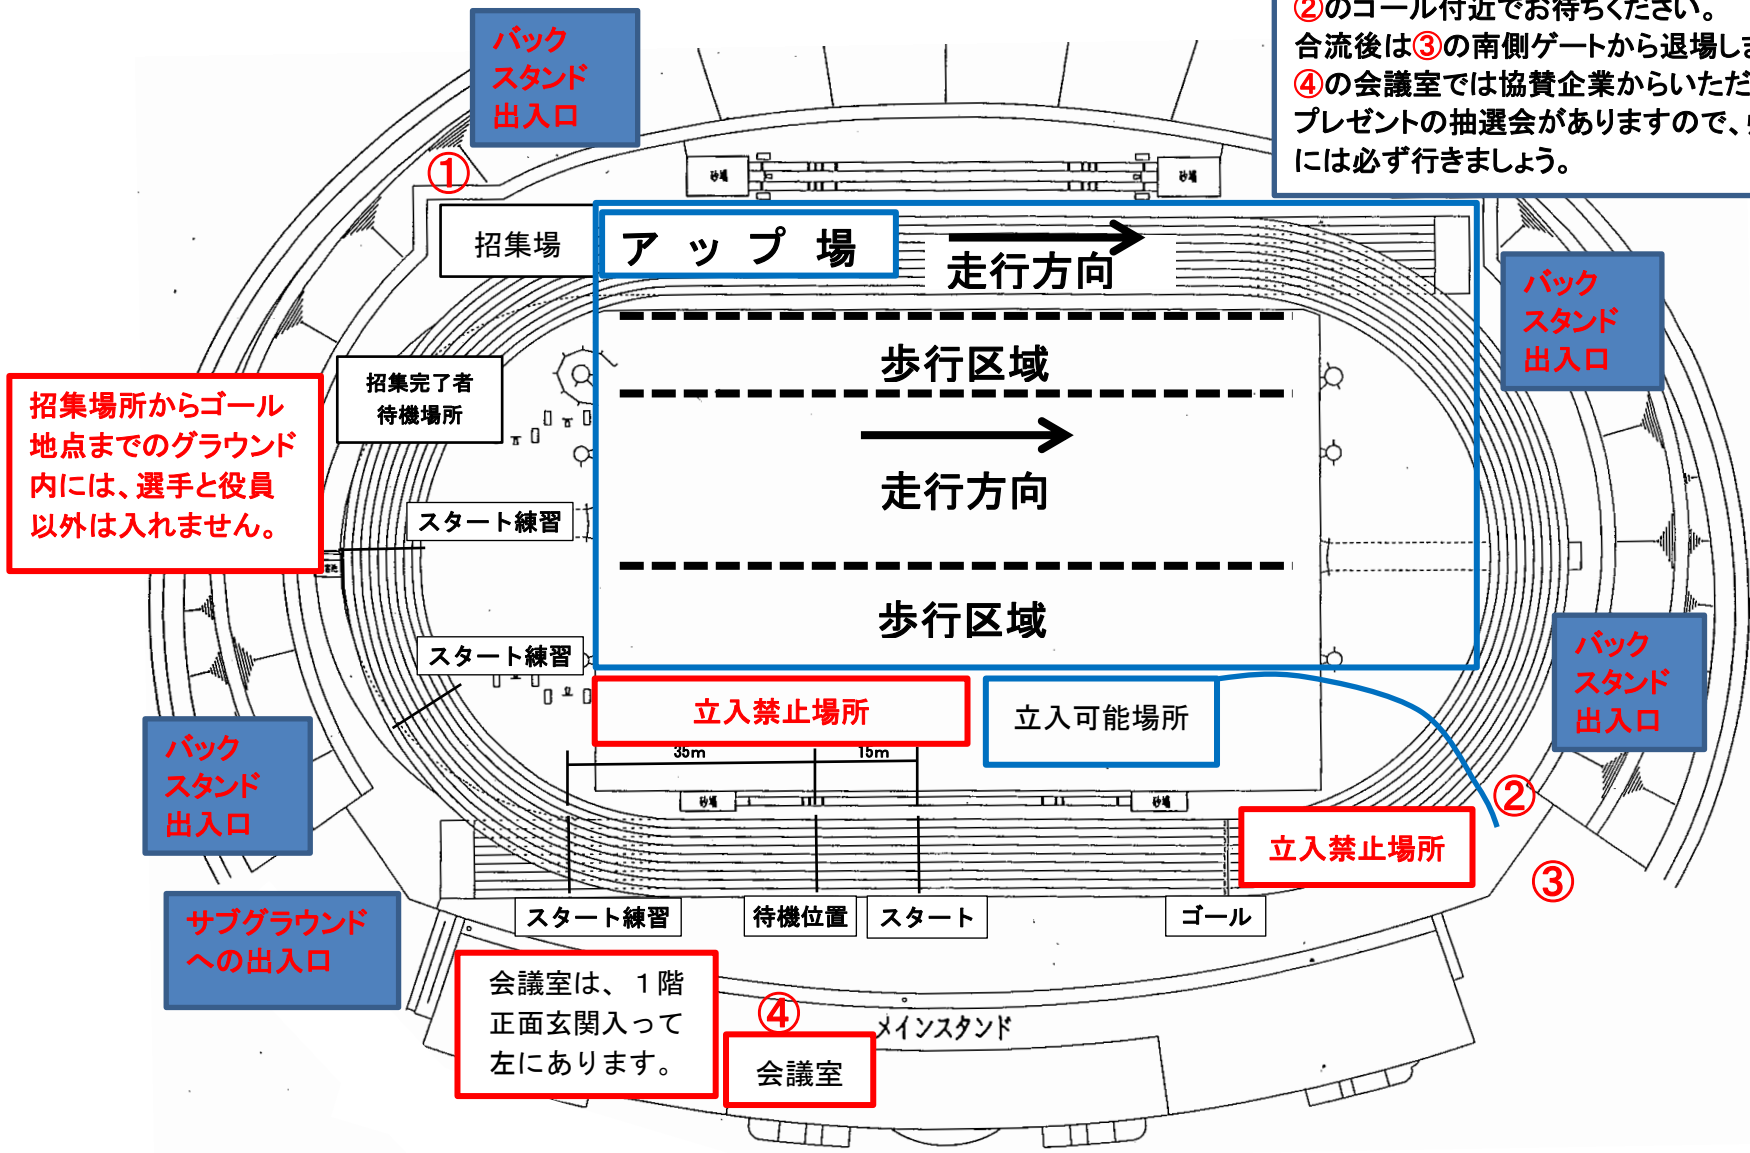

会場

引率者は、
①の招集場に選手を預けたら、
②のゴール付近でお待ちください。
合流後は③の南側ゲートから退場しましょう。
④の会議室では協賛企業からいただきました
プレゼントの抽選会がありますので、帰宅前
には必ず行きましょう。

招集場所からゴール
地点までのグラウンド
内には、選手と役員
以外は入れません。

会議室は、1階
正面玄関入って
左にあります。

④
会議室

バック
スタンド
出入口

サブグラウンド
への出入口

立入禁止場所

立入可能場所

立入禁止場所

バック
スタンド
出入口

バック
スタンド
出入口

バック
スタンド
出入口

①

②

③

④