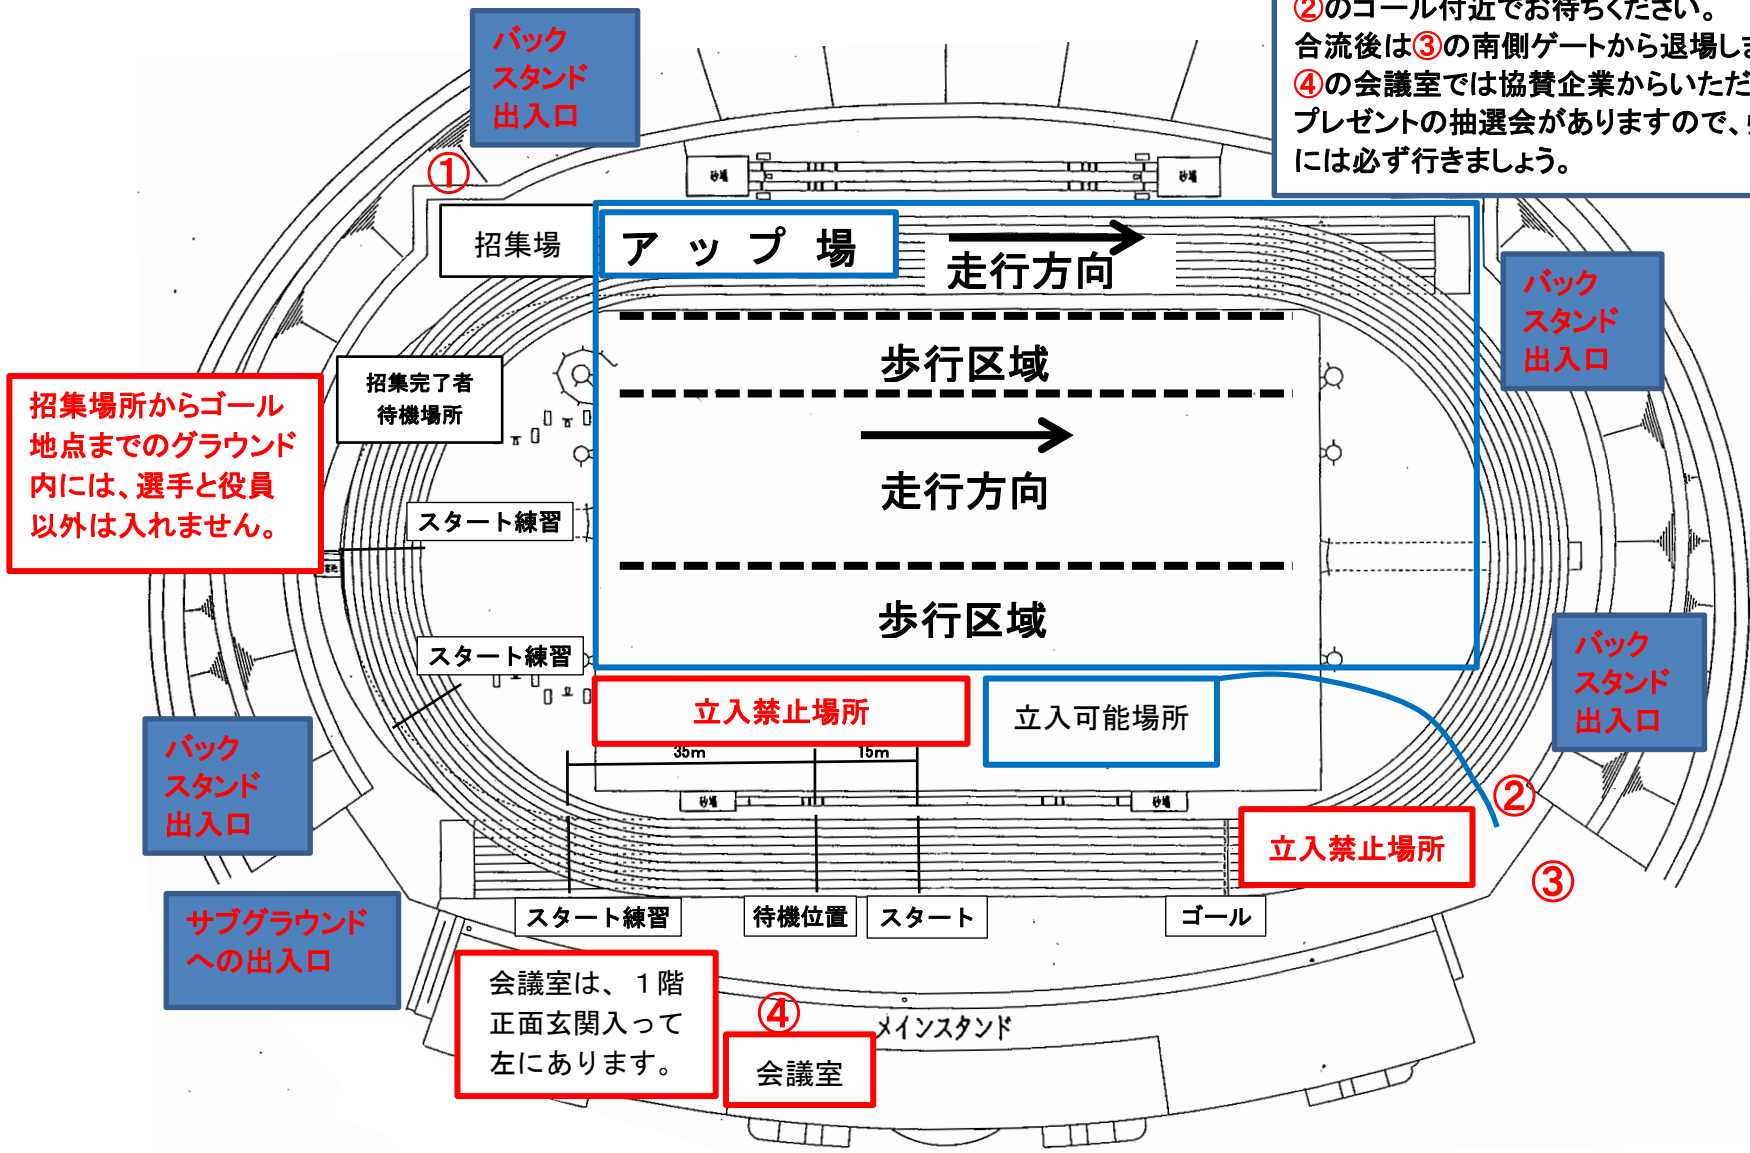

会場

引率者は、
①の招集場に選手を預けたら、
②のゴール付近でお待ちください。
合流後は③の南側ゲートから退場しましょう。
④の会議室では協賛企業からいただきました
プレゼントの抽選会がありますので、帰宅前
には必ず行きましょう。

招集場所からゴール地点までのグラウンド内には、選手と役員以外は入れません。

会議室は、1階正面玄関入って左にあります。

④
会議室